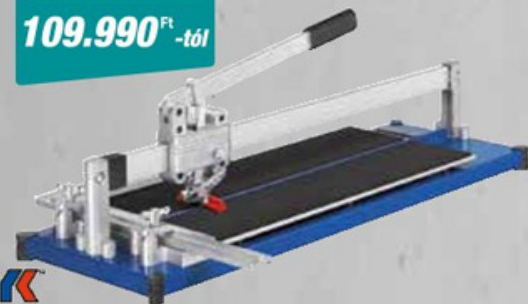

Multifunkciós munkapad 7 az 1-ben MF7IN1

7 funkció: munkapad, fűrészbak, munkaállvány, emelvény, görgős lap, szállítókocsi és kézi kocsi, max. terhelés munkaasztal/fűrészbak 150 kg, max. terhelés munkaállvány/emelvény 250 kg, max. terhelés görgős lap/szállító kocsi/kézi kocsi 150 kg, munkafelület mérete 1090 x 550 mm, állítható magasság 1275691

109.990 Ft-tól

Csempevágó gép TopLine Standard

precíz golyóscsapágy vezetés, rögzíthető csempe-törő, talpvastagság: 16 mm, keményfém vágókerék átmérő: 22 mm,

1082719 630mm, **109.990 Ft**

1191073 1250mm **294.990 Ft**

1.190 Ft-tól

Mérőszalag Professional

pontossági osztály II EC, szalagszélesség 16mm, hajlított acélszalag, nagy kopásállóság, folyamatos mm-es beosztás, puha markolat gumibevonattal, automatikus szalagvisszahúzás, visszafutásgátló, övcsipesszel /

1257027 3m, **1.190 Ft**

1257028 5m, **1.790 Ft**

1257029 8m, **2.890 Ft**

8.490 Ft

Teleszkópos támasztörűd

belső munkákhoz, fokozatmentesen állítható 115-290 cm között, dőlésszög 45°-ig

1130864

39.990 Ft