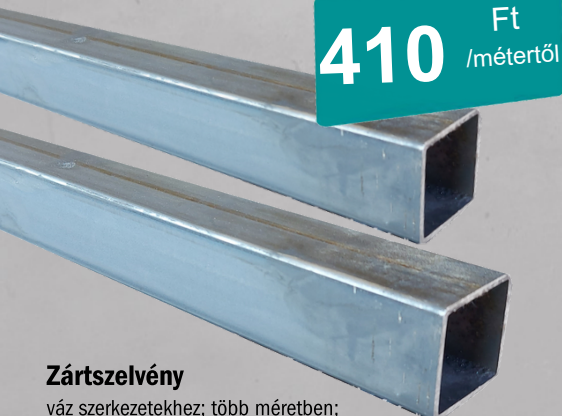

410 Ft /métertől

Zártszelvény

váz szerkezetekhez; több méretben; Méretre vágást vállalunk.
1 szál = 6 m: 2.457 Ft/szál